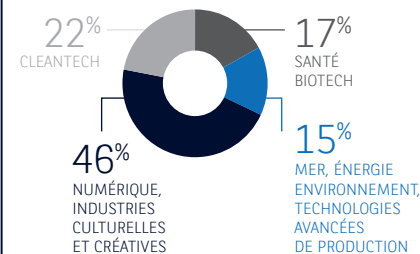

ACCOMPAGNEMENT D'ENTREPRISES INNOVANTES & DEEPTECH

288
DIAGNOSTICS DONT

83
APPROFONDIS

31 nouveaux projets accompagnés

- 18 EN CRÉATION
- 1 EN DÉVELOPPEMENT
- 12 EN ACCÉLÉRATION

15 PROJETS ISSUS DE LA RECHERCHE PUBLIQUE

- 9 INCUBÉS DIRECTEMENT PAR ATLANPOLE
- 5 EN LIEN AVEC ANGERS TECHNOPOLE
- 1 EN LIEN AVEC LAVAL MAYENNE TECHNOPOLE

23
NOUVELLES ENTREPRISES

TAUX DE SURVIE À 5 ANS :

89%

114 entreprises et projets d'entreprises accompagnés au total en 2019